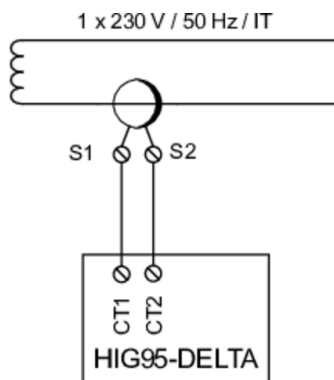

Objednávacie, obalové a doplnkové dáta

Hmotnosť	m	646 g
Hmotnosť (vrátane obalu)	m	674 g
Rozmery balenia (V x Š x H)		74 x 112 x 73 mm
Objem balenia	V	0,61 dm³
Colná nomenklatúra		85043129
EAN kód		8590681270882
Katalógové číslo		71 530

The link in the QR code leads to the online presentation of the **HIG-MT 25/5 A**. There, in addition to the always up-to-date data sheet, you will also find all diagrams and drawings, declarations of conformity, or 2D or 3D models and other necessary materials. For more information, visit www.hakil.com

8590681270882

Aplikačná schéma zapojenia (inštalácia)